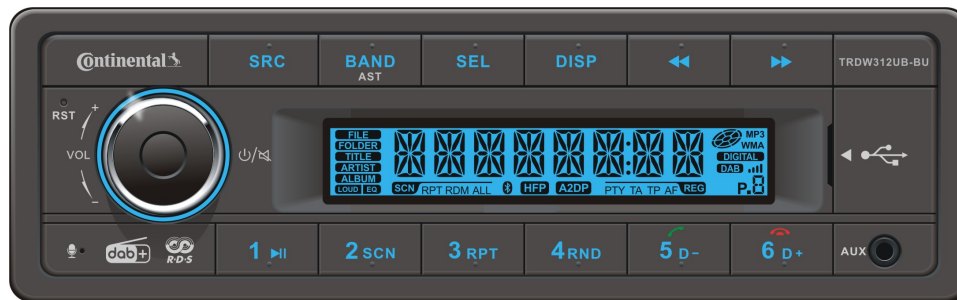

TRDW312UB-BU

12V DAB+ Radio with FM RDS Tuner/ MP3/WMA/USB/Bluetooth

Funktionen:

Design

- Klares, funktionales Design
- Matt schwarze Front (nicht abnehmbar)
- Tasten- und Displaybeleuchtung einstellbar
- Beleuchtung Blau

Tuner

- DAB+ / DAB tuner
- Worldwide FM RDS-Tuner / AF / TA / EON / PTY
- LW, MW und UKW mit AST
- 6 Preset-Tasten
- UKW 12, UKW-AST 6, MW 6, MW-AST 6, LW 6
- RDS-Uhr, Wetterband (nur für USA)

Bluetooth

Interner Verstärker

- Max. Musik Leistung: 4 x 41 Watt
- RMS Leistung: 4 x 25 Watt
- 4 Sound Presets (Classic, Pop, Rock, Jazz)
- Loudness (Klangoptimierung)
- Stummschaltung (Mute)

Allgemein

- Permanente Speicherung der Einstellungen
- Logic ON/OFF Funktion
- Frontseitiger AUX-Eingang
- Maße (BxHxT) in mm: 188x58,5x114,7
- Betriebsspannung: 12V (10.8V - 16V)
- DIN/ISO Anschlüsse
- Externes Mikrofon and DAB antenne enthalten

Internal Amplifier

- Max. Music Power: 4 x 41 Watt
- RMS Power: 4 x 25 Watt
- 4 Sound Presets (Classic, Pop, Rock, Jazz)
- Loudness Function
- Mute

General

- Non volatile memory of settings
- Logic ON/OFF function
- Front AUX input
- Dimensions (WxHxD) in mm: 188x58.5x114.7
- Power Supply: 12V (10.8V - 16V)
- DIN/ISO Connectors
- External microphone and DAB antenna are included