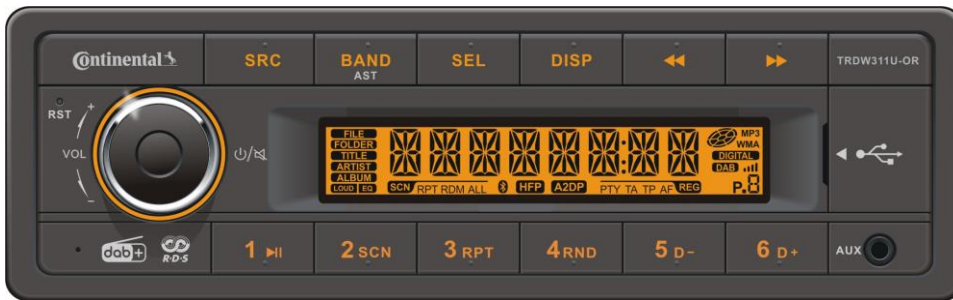

TRDW311U-OR

12V DAB+ Radio with FM RDS Tuner/ MP3/WMA/USB/Bluetooth

Funktionen:

Design

- Klares, funktionales Design
- Matt schwarze Front (nicht abnehmbar)
- Tasten- und Displaybeleuchtung einstellbar
- Beleuchtung Orange

Tuner

- DAB+ / DAB tuner
- Worldwide FM RDS-Tuner / AF / TA / EON / PTY
- LW, MW und UKW mit AST
- 6 Speicher-Tasten
- UKW 12, UKW-AST 6, MW 6, MW-AST 6, LW 6
- RDS-Uhr, Wetterband (nur für USA)

USB-Host

Allgemein

- Permanente Speicherung der Einstellungen
- Logic ON/OFF Funktion
- Frontseitiger AUX-Eingang
- Maße (BxHxD) in mm: 188x58,5x114,7
- Betriebsspannung: 12V (10.8V - 16V)
- DIN/ISO Anschlüsse
- Externes Mikrofon und DAB Antenne enthalten

Features:

Design

- Clear and functional Design
- Matt black fixed front
- Dimmable LCD display and buttons
- Orange illumination

Tuner

- DAB+ / DAB tuner
- Worldwide FM RDS tuner / AF / TA / EON / PTY
- LW, MW and FM with AST
- 6 preset keys
- FM 12, FM-AST 6, MW 6, MW-AST 6, LW 6
- RDS clock, Weather Band (For US only)