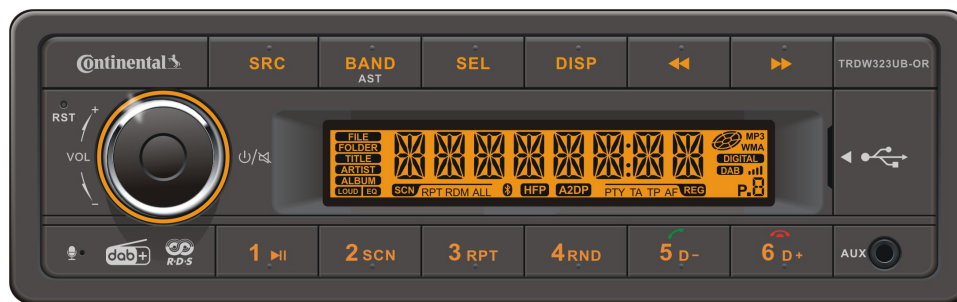

TRDW323UB-OR

24V DAB+ Radio with FM RDS Tuner/ MP3/WMA/USB/Bluetooth

Funktionen:

Design

- Klares, funktionales Design
- Matt schwarze Front (nicht abnehmbar)
- Tasten- und Displaybeleuchtung einstellbar
- Beleuchtung Orange

Tuner

- DAB+ / DAB tuner
- Worldwide FM RDS-Tuner / AF / TA / EON / PTY
- LW, MW und UKW mit AST
- 6 Preset-Tasten
- UKW 12, UKW-AST 6, MW 6, MW-AST 6, LW 6
- RDS-Uhr, Wetterband (nur für USA)

Bluetooth

Interner Verstärker

- Max. Musik Leistung: 4 x 41 Watt
- RMS Leistung: 4 x 25 Watt
- 4 Sound Presets (Classic, Pop, Rock, Jazz)
- Loudness (Klangoptimierung)
- Stummschaltung (Mute)

Allgemein

- Permanente Speicherung der Einstellungen
- Logic ON/OFF Funktion
- Frontseitiger AUX-Eingang
- Maße (BxHxT) in mm: 188x58,5x114,7
- Betriebsspannung: 24V (18V - 32V)
- DIN/ISO Anschlüsse
- Externes Mikrofon and DAB antenne enthalten

Internal Amplifier

- Max. Music Power: 4 x 41 Watt
- RMS Power: 4 x 25 Watt
- 4 Sound Presets (Classic, Pop, Rock, Jazz)
- Loudness Function
- Mute

General

- Non volatile memory of settings
- Logic ON/OFF function
- Front AUX input
- Dimensions (WxHxD) in mm: 188x58.5x114.7
- Power Supply: 24V (18V - 32V)
- DIN/ISO Connectors
- External microphone and DAB antenna are included